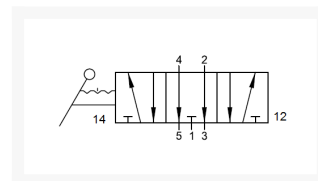

HANDBED. 5/3 TRISTABIEL G1/8 OC

Product Images

Additional Information

EAN Code	8719426375976
Artikelnummer	YPC-HLV340D
Omschrijving	5/3 midden open tristabiel
Merk	YPC
Draadmaat 1	1/8" BSPP
Draadmaat 2	1/8" BSPP
Model	5/3 tristabiel midden open
Aansluitmaat	1/8" BSPP
Functie	5/3 center exhausted (OC)