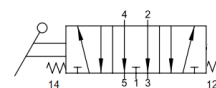

HANDBED. 5/3 MONOSTABIEL G1/8 OC

Product Images

Additional Information

EAN Code	8719426375983
Artikelnummer	YPC-HLV340S
Omschrijving	5/3 midden open monostabiel
Merk	YPC
Draadmaat 1	1/8" BSPP
Draadmaat 2	1/8" BSPP
Model	5/3 monosstabiel midden open
Aansluitmaat	1/8" BSPP
Functie	5/3 center exhausted (OC)
Alternatief voor	7010000900 Metalwork