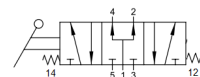

HANDBED. 5/3 MONOSTABIEL G1/8 PC

Product Images

Additional Information

EAN Code	8719426376003
Artikelnummer	YPC-HLV350S
Omschrijving	5/3 midden druk monostabiel
Merk	YPC
Draadmaat 1	1/8" BSPP
Draadmaat 2	1/8" BSPP
Model	5/3 monostabiel midden druk
Aansluitmaat	1/8" BSPP
Functie	5/3 center in pressurized (PC)