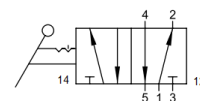

HANDBED. 5/2 BISTABIEL G1/4

Product Images

Additional Information

EAN Code	8719426376041
Artikelnummer	YPC-HLV420D
Omschrijving	5/2 bistabiel
Merk	YPC
Draadmaat 1	1/4" BSPP
Model	5/2 bistabiel
Aansluitmaat	1/4" BSPP
Functie	5/2 bistabiel
Alternatief voor	7020000400 Metal Work
Aansluiting ontluchting	1/8" BSPP