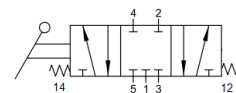

# HANDBED. 5/3 MONOSTABIEL G1/4 CC

## Additional Information

---

EAN Code	8719426376065
Artikelnummer	YPC-HLV430S
Omschrijving	5/3 midden gesloten monostabiel
Merk	YPC
Draadmaat 1	1/4" BSPP
Model	5/3 monostabiel midden gesloten
Aansluitmaat	1/4" BSPP
Functie	5/3 center closed (CC)
Alternatief voor	7020001000 Metalwork
Aansluiting ontluchting	1/8" BSPP