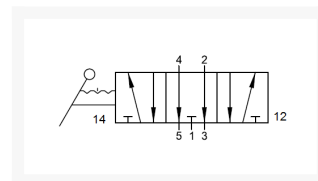

HANDBED. 5/3 TRISTABIEL G1/4 OC

Product Images

Additional Information

EAN Code	8719426376072
Artikelnummer	YPC-HLV440D
Omschrijving	5/3 midden open tristabiel
Merk	YPC
Draadmaat 1	1/4" BSPP
Model	5/3 tristabiel midden open
Aansluitmaat	1/4" BSPP
Functie	5/3 center exhausted (OC)
Aansluiting ontluchting	1/8" BSPP