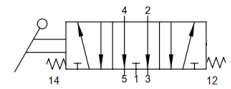

## Additional Information

---

EAN Code	8719426376089
Artikelnummer	YPC-HLV440S
Omschrijving	5/3 midden open monostabiel
Merk	YPC
Draadmaat 1	1/4" BSPP
Model	5/3 monosstabiel midden open
Aansluitmaat	1/4" BSPP
Functie	5/3 center exhausted (OC)
Aansluiting ontluchting	1/8" BSPP