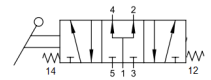

HANDBED. 5/3 MONOSTABIEL G1/4 PC

Product Images

Additional Information

EAN Code	8719426376102
Artikelnummer	YPC-HLV450S
Omschrijving	5/3 midden druk monostabiel
Merk	YPC
Draadmaat 1	1/4" BSPP
Model	5/3 monostabiel midden druk
Aansluitmaat	1/4" BSPP
Functie	5/3 center in pressurized (PC)
Aansluiting ontluchting	1/8" BSPP