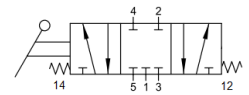

## Additional Information

---

EAN Code	8719426376140
Artikelnummer	YPC-HLV530S
Omschrijving	5/3 midden gesloten monostabiel
Merk	YPC
Draadmaat 1	3/8" BSPP
Draadmaat 2	3/8" BSPP
Model	5/3 monostabiel midden gesloten
Aansluitmaat	3/8" BSPP
Functie	5/3 center closed (CC)