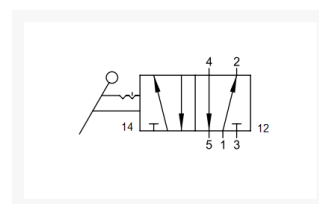

HANDBED. 5/2 BISTABIEL G1/2

Product Images

Additional Information

EAN Code	8719426376171
Artikelnummer	YPC-HLV620D
Omschrijving	5/2 bistabiel
Merk	YPC
Draadmaat 1	1/2" BSPP
Draadmaat 2	1/2" BSPP
Model	5/2 bistabiel
Aansluitmaat	1/2" BSPP
Functie	5/2 bistabiel