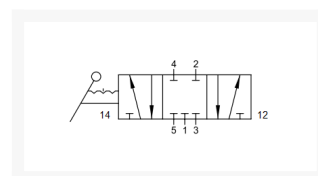

HANDBED. 5/3 TRISTABIEL G1/2 CC

Product Images

Additional Information

EAN Code	8719426376188
Artikelnummer	YPC-HLV630D
Omschrijving	5/3 midden gesloten tristabiel
Merk	YPC
Draadmaat 1	1/2" BSPP
Draadmaat 2	1/2" BSPP
Model	5/3 tristabiel midden gesloten
Aansluitmaat	1/2" BSPP
Functie	5/3 center closed (CC)