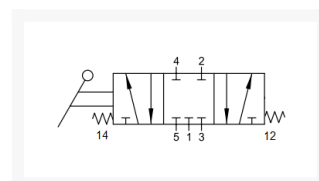

HANDBED. 5/3 MONOSTABIEL G1/2 CC

Product Images

Additional Information

EAN Code	8719426376195
Artikelnummer	YPC-HLV630S
Omschrijving	5/3 midden gesloten monostabiel
Merk	YPC
Draadmaat 1	1/2" BSPP
Draadmaat 2	1/2" BSPP
Model	5/3 monostabiel midden gesloten
Aansluitmaat	1/2" BSPP
Functie	5/3 center closed (CC)