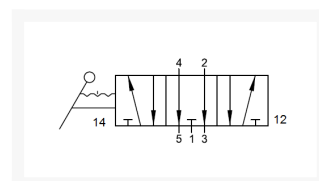

HANDBED. 5/3 TRISTABIEL G1/2 OC

Product Images

Additional Information

EAN Code	8719426376201
Artikelnummer	YPC-HLV640D
Omschrijving	5/3 midden open tristabiel
Merk	YPC
Draadmaat 1	1/2" BSPP
Draadmaat 2	1/2" BSPP
Model	5/3 tristabiel midden open
Aansluitmaat	1/2" BSPP
Functie	5/3 center exhausted (OC)