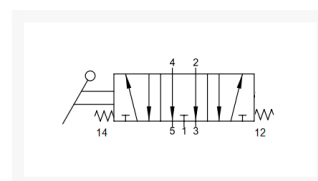

HANDBED. 5/3 MONOSTABIEL G1/2 OC

Product Images

Additional Information

| | |
|---------------|-----------------------------|
| EAN Code | 8719426376218 |
| Artikelnummer | YPC-HLV640S |
| Omschrijving | 5/3 midden open monostabiel |
| Merk | YPC |
| Draadmaat 1 | 1/2" BSPP |
| Draadmaat 2 | 1/2" BSPP |
| Model | 5/3 monostabiel midden open |
| Aansluitmaat | 1/2" BSPP |
| Functie | 5/3 center exhausted (OC) |