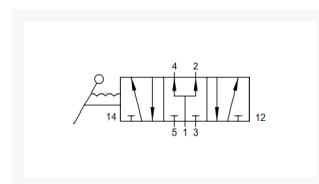

# HANDBED. 5/3 TRISTABIEL G1/2 PC

## Additional Information

---

EAN Code	8719426376225
Artikelnummer	YPC-HLV650D
Omschrijving	5/3 midden druk tristabiel
Merk	YPC
Draadmaat 1	1/2" BSPP
Draadmaat 2	1/2" BSPP
Model	5/3 tristabiel midden druk
Aansluitmaat	1/2" BSPP
Functie	5/3 center in pressurized (PC)