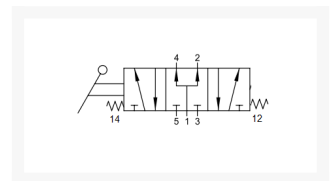

HANDBED. 5/3 MONOSTABIEL G1/2 PC

Product Images

Additional Information

EAN Code	8719426376232
Artikelnummer	YPC-HLV650S
Omschrijving	5/3 midden druk monostabiel
Merk	YPC
Draadmaat 1	1/2" BSPP
Draadmaat 2	1/2" BSPP
Model	5/3 monostabiel midden druk
Aansluitmaat	1/2" BSPP
Functie	5/3 center in pressurized (PC)