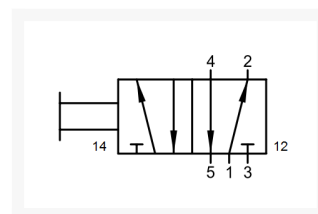

TREK/DRUKKNOP 5/2 BISTAB. G1/8

Product Images

Additional Information

EAN Code	8719426376256
Artikelnummer	YPC-KMV310-D
Merk	YPC
Draadmaat 1	1/8" BSPP
Draadmaat 2	1/8" BSPP
Aansluitmaat	1/8" BSPP
Bediening	Trek/drukknop
Functie	5/2 bistabiel