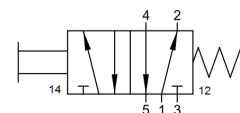

TREK/DRUKKNOP 5/2 MONOSTABIEL G1/8

Product Images

Additional Information

EAN Code	8719426376263
Artikelnummer	YPC-KMV310-S
Merk	YPC
Draadmaat 1	1/8" BSPP
Draadmaat 2	1/8" BSPP
Aansluitmaat	1/8" BSPP
Bediening	Trek/drukknop
Functie	5/2 monostabiel