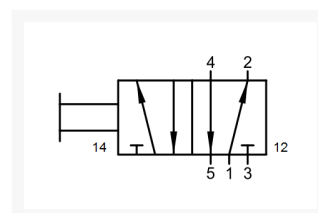

TREK/DRUKKNOP 5/2 BISTABIEL G1/4

Product Images

Additional Information

EAN Code	8719426376287
Artikelnummer	YPC-KMV410-D
Merk	YPC
Draadmaat 1	1/4" BSPP
Draadmaat 2	1/4" BSPP
Aansluitmaat	1/4" BSPP
Bediening	Trek/drukknop
Functie	5/2 bistabiel