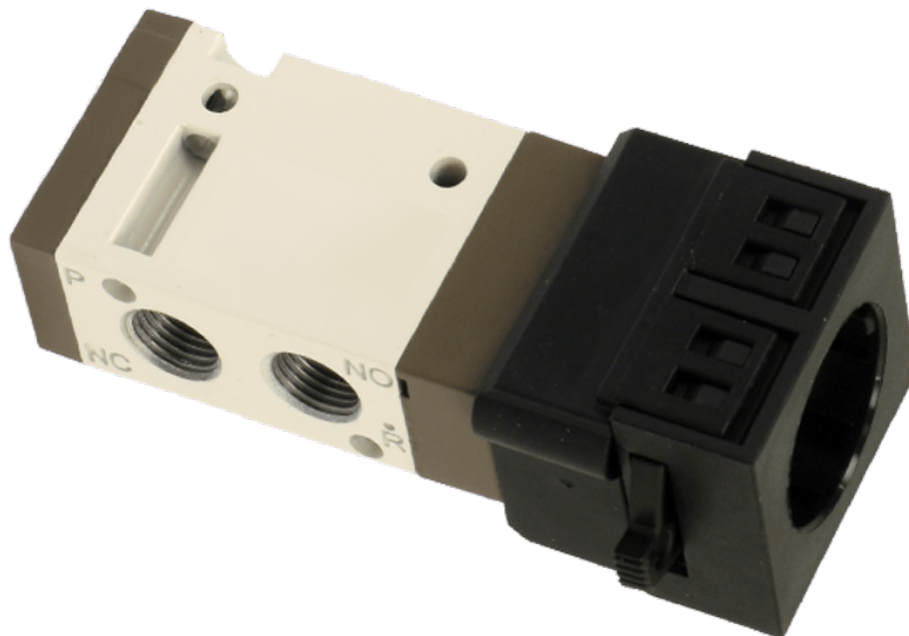

# DRUKKNOP 3/2 NC MONOSTABIEL G1/4

## Omschrijving

---

De paneelmontage knoppen zijn te verkrijgen voor 3 gat diameters: 22.5, 25.5 , en 30, 5mm. De standaard uitvoering is voor 22.5 mm gaten met een maximale paneeldikte van 3,5mm.

## Additional Information

---

EAN Code	8719426377901
Artikelnummer	YPC-PMV460-0
Merk	YPC
Draadmaat 1	1/4" BSPP
Aansluitmaat	1/4" BSPP
Bediening	Drukknop
Functie	3/2 normally closed (NC)