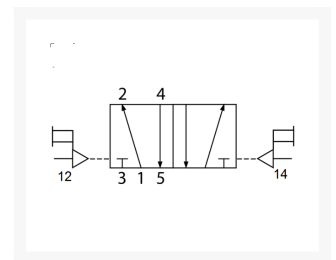

SF2 5/2 BIST PNEU G1/8

Product Images

Uw voordelen

- Compact ventielen met zeer verzorgde uitstraling en goede flow
- Te gebruiken als leidingmontageventiel, grondplaatventiel
- Uitwisselbaar met SMC 18mm modellen VZ en VZA5000
- Brede range 3/2, 5/2 en 5/3 ventielen met uitstekende levensduur

ATEX certificaat

ATEX certificaat beschikbaar op aanvraag.

Additional Information

EAN Code	8719426379554
Artikelnummer	YPC-SFP2200
Omschrijving	5/2 bistabiel
Merk	YPC
Model	5/2 bistabiel
Type ventiel	Pneumatisch bediend (SFP-Serie)
Aansluitmaat	1/8" BSPP
Flow	850 L/min
Functie	5/2 bistabiel
Aansluiting ontluchting	1/8" BSPP
Arbeidstemperatuur	-5 °C / +60 °C
Werkdruk	0,15 - 1,0 Mpa