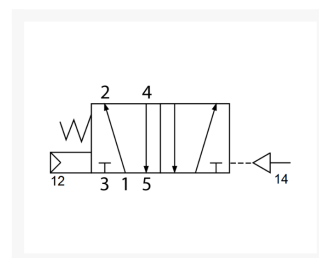

SF4 5/2 MONOST PNEU G1/4

Product Images

Uw voordelen

- Compact ventielen met zeer verzorgde uitstraling en goede flow
- Te gebruiken als leidingmontageventiel, grondplaatventiel
- Uitwisselbaar met SMC 18mm modellen VZ en VZA5000
- Brede range 3/2, 5/2 en 5/3 ventielen met uitstekende levensduur

ATEX certificaat

ATEX certificaat beschikbaar op aanvraag.

Additional Information

EAN Code	8719426379684
Artikelnummer	YPC-SFP4101
Omschrijving	5/2 monostabiel
Merk	YPC
Model	5/2 monostabiel
Type ventiel	Pneumatisch bediend (SFP-Serie)
Aansluitmaat	1/4" BSPP
Flow	1200 L/min
Functie	5/2 monostabiel
Aansluiting ontluchting	1/8" BSPP
Arbeidstemperatuur	-5 °C / +60 °C
Werkdruk	0,15 - 1,0 Mpa