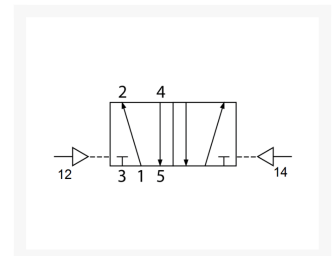

SF4 5/2 BIST PNEU G1/4

Product Images