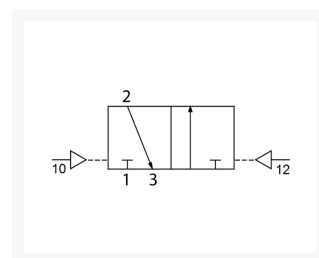

SF4 3/2 BIST PNEU G1/4

Product Images

Uw voordelen

- Compact ventielen met zeer verzorgde uitstraling en goede flow
- Te gebruiken als leidingmontageventiel, grondplaatventiel
- Uitwisselbaar met SMC 18mm modellen VZ en VZA5000
- Brede range 3/2, 5/2 en 5/3 ventielen met uitstekende levensduur

ATEX certificaat

ATEX certificaat beschikbaar op aanvraag.

Additional Information

EAN Code	8719426379820
Artikelnummer	YPC-SFP4800
Omschrijving	3/2 bistabiel
Merk	YPC
Model	3/2 bistabiel
Type ventiel	Pneumatisch bediend (SFP-Serie)
Aansluitmaat	1/4" BSPP
Flow	1200 L/min
Functie	3/2 bistabiel
Aansluiting ontluchting	1/8" BSPP
Arbeidstemperatuur	-5 °C / +60 °C
Werkdruk	0,15 - 1,0 Mpa