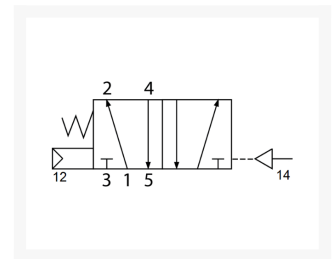

SF6 5/2 MONOST PNEU G1/2

Product Images

Uw voordelen

- Compact ventielen met zeer verzorgde uitstraling en goede flow
- Te gebruiken als leidingmontageventiel, grondplaatventiel
- Uitwisselbaar met SMC 18mm modellen VZ en VZA5000
- Brede range 3/2, 5/2 en 5/3 ventielen met uitstekende levensduur

ATEX certificaat

ATEX certificaat beschikbaar op aanvraag.

Additional Information

EAN Code	8719426379929
Artikelnummer	YPC-SFP6101
Omschrijving	5/2 monostabiel
Merk	YPC
Model	5/2 monostabiel
Type ventiel	Pneumatisch bediend (SFP-Serie)
Aansluitmaat	1/2" BSPP
Flow	4000 L/min
Functie	5/2 monostabiel
Aansluiting ontluchting	1/2" BSPP
Arbeidstemperatuur	-5 °C / +60 °C
Werkdruk	0,15 - 1,0 Mpa