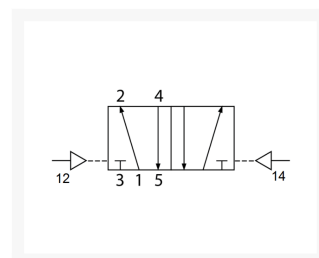

SF6 5/2 BIST PNEU G1/2

Product Images

Uw voordelen

- Compact ventielen met zeer verzorgde uitstraling en goede flow
- Te gebruiken als leidingmontageventiel, grondplaatventiel
- Uitwisselbaar met SMC 18mm modellen VZ en VZA5000
- Brede range 3/2, 5/2 en 5/3 ventielen met uitstekende levensduur

ATEX certificaat

ATEX certificaat beschikbaar op aanvraag.

Additional Information

EAN Code	8719426379936
Artikelnummer	YPC-SFP6200
Omschrijving	5/2 bistabiel
Merk	YPC
Model	5/2 bistabiel
Type ventiel	Pneumatisch bediend (SFP-Serie)
Aansluitmaat	1/2" BSPP
Flow	4000 L/min
Functie	5/2 bistabiel
Aansluiting ontluchting	1/2" BSPP
Arbeidstemperatuur	-5 °C / +60 °C
Werkdruk	0,15 - 1,0 Mpa