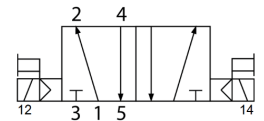

NAMUR 5/2 BIST ELEC G1/4

Product Images

Omschrijving

De YPC namur ventielen worden geleverd met een set bestaande uit montage schroeven en een afblindplaatje. Door het afblindplaatje in poort 2 of poort 4 te plaatsen maakt u van een 5/2 Namur ventiel een 3/2 normaal open of normaal gesloten ventiel. Afblindplug in poort 2 = 3/2 normaal gesloten Afblindplug in poort 4 = 3/2 normaal open