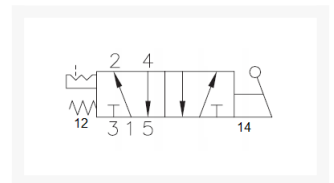

HANDBED. 5/2 BISTABIEL G1/8

Product Images

Additional Information

EAN Code	8719426381281
Artikelnummer	YPC-TMV210
Omschrijving	5/2 bistabiel
Merk	YPC
Draadmaat 1	1/8" BSPP
Ventiel specificatie	1/8"
Model	5/2 bistabiel
Aansluitmaat	1/8" BSPP
Functie	5/2 bistabiel