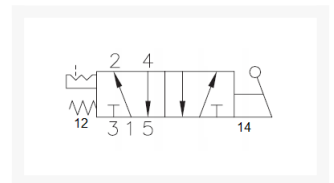

# HANDBED. 5/2 BISTABIEL G1/4

## Additional Information

---

EAN Code	8719426381304
Artikelnummer	YPC-TMV410
Omschrijving	5/2 bistabiel
Merk	YPC
Draadmaat 1	1/4" BSPP
Draadmaat 2	1/8" BSPP
Ventiel specificatie	1/4"
Model	5/2 bistabiel
Aansluitmaat	1/4" BSPP
Functie	5/2 bistabiel