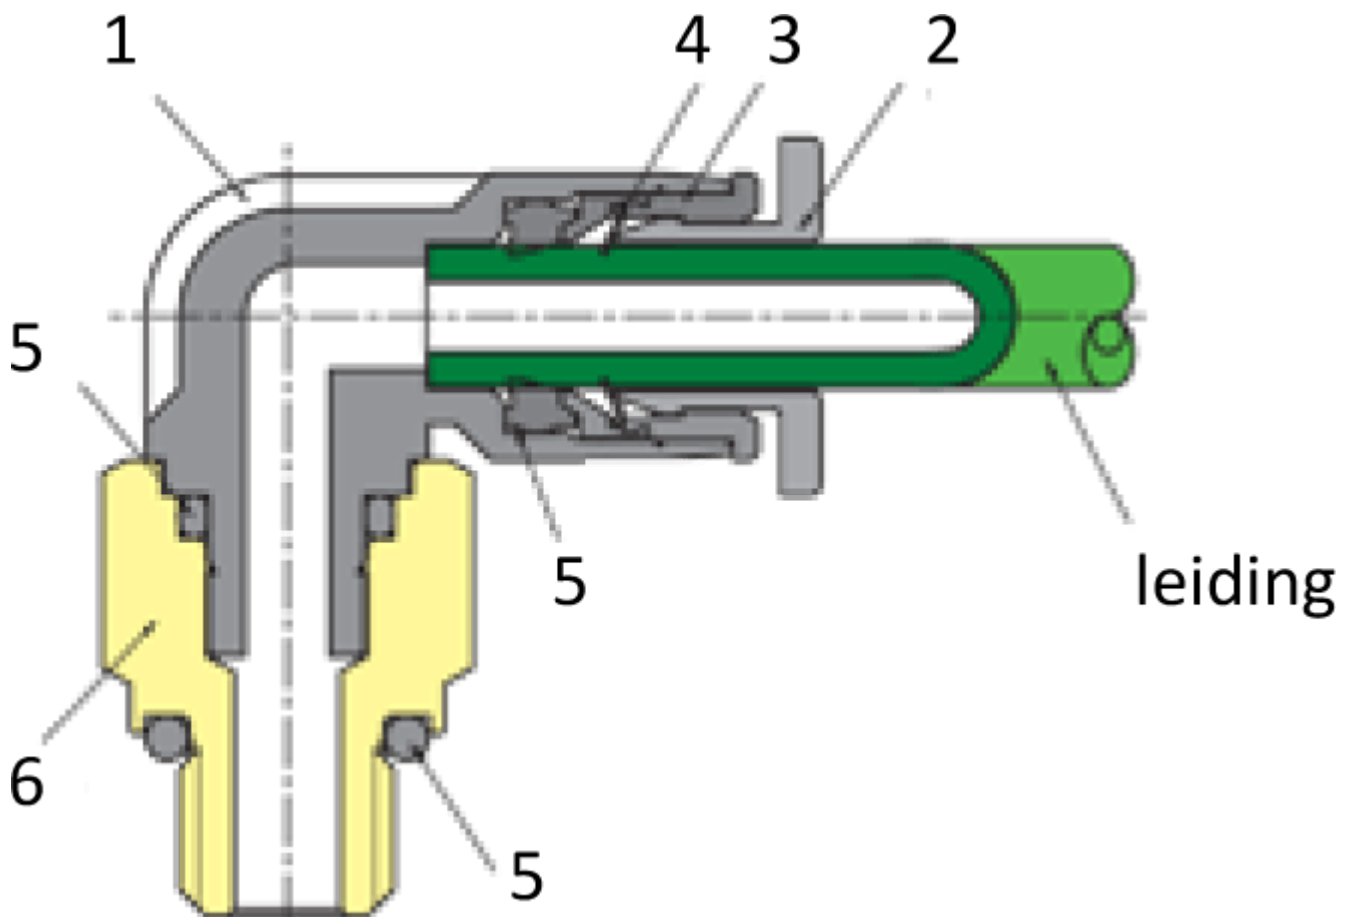

SNELHEIDSR. CIL 90° PIF Ø08-G1/8

Product Images

Omschrijving

Sang-A uit het Koreaanse Daegu is een echte push-in fittingen specialist en één van de wereldmarkt leidende partijen.

Naast meerdere fabrieken en een wereldwijd omvattend verkoopnetwerk zijn er ook grote en bekende pneumatiek leveranciers die de Sang-A producten onder privat-label verkopen. Door haar keuze voor kwaliteit groeit Sang-A, mede door haar sterke assemblageautomatisering en de geautomatiseerde testfaciliteiten. Op Sang-A kunt u bouwen.

Afgelopen jaren zijn de push-in fittingen geheel opnieuw ontworpen voor een nog compactere uitvoering en hogere werkdrukken. Door de voorspanning op de afdichtingslip heeft u een uitstekende afdichting ook bij vacuüm- toepassingen en of trillingen. U steekt de leiding makkelijk in. En de lipseal dicht perfect af, ook bij licht afwijkende leidingtoleranties.

Additional Information

| | |
|------------------|--|
| EAN Code | 8719426177358 |
| Artikelnummer | NSE08-G01/OUT |
| Aansluiting 1 | Buitendraad |
| Draadmaat 1 | 1/8" BSPP |
| Slangdiameter | 8 mm |
| Aansluiting 1 | 8mm |
| Aansluiting 2 | 1/8" |
| Materiaal | Kunststof |
| Alternatief voor | 162966 Festo 193145 Festo 33310810N Flowtechnology 70600810 Parker Legris |
| Draadsoort 2 | BSPP |