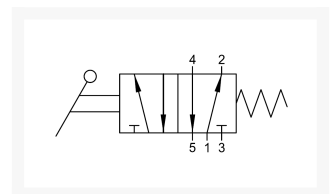

# HANDB. RVS316L 5/2 VENT. 90°

## Opbouw artikelnummer

Serie	S	Reactivatie	Uitgangen	Functie	Dimensie
X1V	L = hendel	0 = monostabiel	3 = 3/2	NC = normally closed	03 = 1/4"
		1 = bistabiel	5 = 5/2	00 = niet aanwezig	
		2 = tristabiel	7 = 5/3	PC = midden onder druk	

## Afmetingen

## Additional Information

---

EAN Code	8719426699867
Artikelnummer	X1VL150003
Merk	Aignep
Draadmaat 1	1/4" BSPP
Materiaal huis	RVS 1.4404 (RVS316L)
Aansluitmaat	1/4" BSPP
Bediening	Handbediening
Functie	5/2 bistabiel