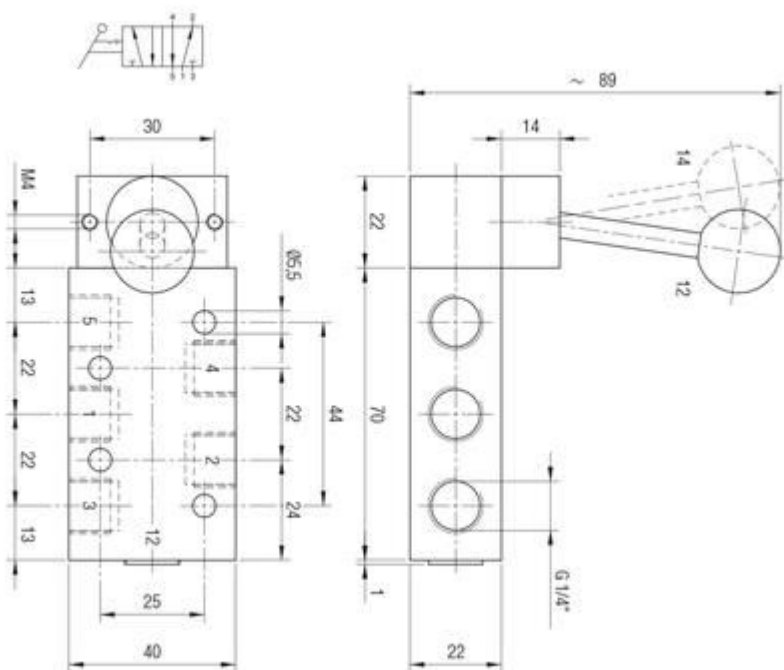

# HANDB. RVS316L 5/2 VENT. 90°

## Opbouw artikelnummer

Serie	S	Reactivatie	Uitgangen	Functie	Dimensie
X1V	L = hendel	0 = monostabiel	3 = 3/2	NC = normally closed	03 = 1/4"
		1 = bistabiel	5 = 5/2	00 = niet aanwezig	
		2 = tristabiel	7 = 5/3	PC = midden onder druk	

## Afmetingen

## Additional Information

---

EAN Code	8719426699867
Artikelnummer	X1VL150003
Merk	Aignep
Draadmaat 1	1/4" BSPP
Materiaal huis	RVS 1.4404 (RVS316L)
Aansluitmaat	1/4" BSPP
Bediening	Handbediening
Functie	5/2 bistabiel