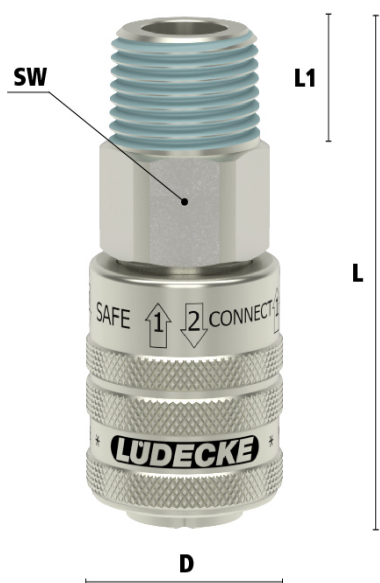

KOP.EURO7,8 VE BU R1/2 MES/NI

Product Images

Algemene specificaties

- Ergonomisch
- Alternatief voor Parker | Rectus 25/26 en Cejn 320
- Conform ISO 4414 en DIN EN 983/BIA
- Messing 58 vernikkeld met gehard stalen huis en hoogwaardige afdichting
- Zelfontluchtend
- Beveiliging tegen onbedoeld loskomen van de slang
- Geschikt voor flexibele persluchtsslagen

Koppelen: Steek de insteeknippel in de snelkoppeling.

Ontkoppelen: Duw de huls omhoog om te ontluichten.

Ontkoppelen: Veilige ontkoppeling.

Materialen

Body	Messing MS 58 vernikkeld
Body klep	Messing MS 58 vernikkeld
Klep	Messing 58
Huis	Vernikkeld en gehard staal
Plug	Vernikkeld en gehard staal
Vering	RVS 1.4310
Afdichtingen	NBR
Lagers	RVS 1.43034

Koppeling - nippel

Bij deze uitvoering is alleen de koppeling voorzien van een klep (single shut-off). De insteeknippel heeft een full flow functie, dus heeft deze geen klep. Bij nog aanwezige druk aan de zijde van de insteeknippel kan de nippel bij het ontkoppelen losschieten (niet conform ARBO).

Dimensies

Artikelnummer	Draad	L	DW	D	L1	Gewicht
ESIS14A	1/4" BSPT	61	19	28	11	138
ESIS38A	3/8" BSPT	62	19	28	12	147
ESIS12A	1/2" BSPT	64	22	28	15	144

Additional Information

EAN Code	8719426557082
Artikelnummer	ESIS12A
Doorlaat	DN 7.8
Insteeknippel of snelkoppeling?	Snelkoppeling
Profiel	Overig
Veiligheidsnorm	ARBO conform - ISO 4414
Aansluiting	1/2"
Bediening	Schuifhuls
Materiaal	Messing vernikkeld
Merk	Ludecke
Type aansluiting	Buitendraad
Alternatief voor	1600KEAK21SPN Rectus 26KEAW21MPN Rectus 28528 RHH 49452 RHH 5602 RHH
Draadsoort	BSPT
Merk	Ludecke