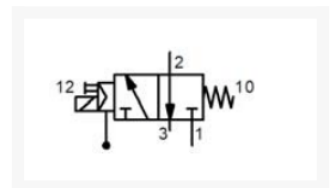

ELEC VACUUM 3/2NC 1/2 HULPLU

Product Images

Additional Information

EAN Code	8719426164365
Artikelnummer	MF-G3020
Omschrijving	Ventiel 3/2 NC
Draadmaat 1	1/2" BSPP
Model	3/2 NC monostabiel
Type ventiel	Vacuum
Aansluitmaat	1/2" BSPP
Functie	3/2 normally closed (NC)
Spoel/ventiel	Ventiel