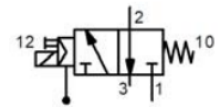

ELEC VACUUM 3/2NC 1 HULPLUCH

Product Images

Additional Information

EAN Code	8719426164389
Artikelnummer	MF-G3050
Omschrijving	Ventiel 3/2 NC
Draadmaat 1	1" BSPP
Model	3/2 NC monostabiel
Type ventiel	Vacuum
Aansluitmaat	1" BSPP
Functie	3/2 normally closed (NC)
Spoel/ventiel	Ventiel