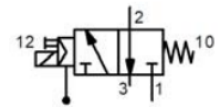

## Additional Information

---

EAN Code	8719426164402
Artikelnummer	MF-G3068
Omschrijving	Ventiel 3/2 NC
Draadmaat 1	2" BSPP
Model	3/2 NC monostabiel
Type ventiel	Vacuum
Aansluitmaat	2" BSPP
Functie	3/2 normally closed (NC)
Spoel/ventiel	Ventiel