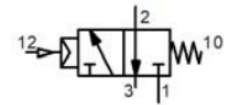

PNEU VACUUM 3/2NC 3/8 ST.POO

Product Images

Additional Information

EAN Code	8719426164433
Artikelnummer	MF-G3075
Model	3/2 NC monostabiel
Type ventiel	Vacuum
Aansluitmaat	3/8" BSPP
Functie	3/2 normally closed (NC)