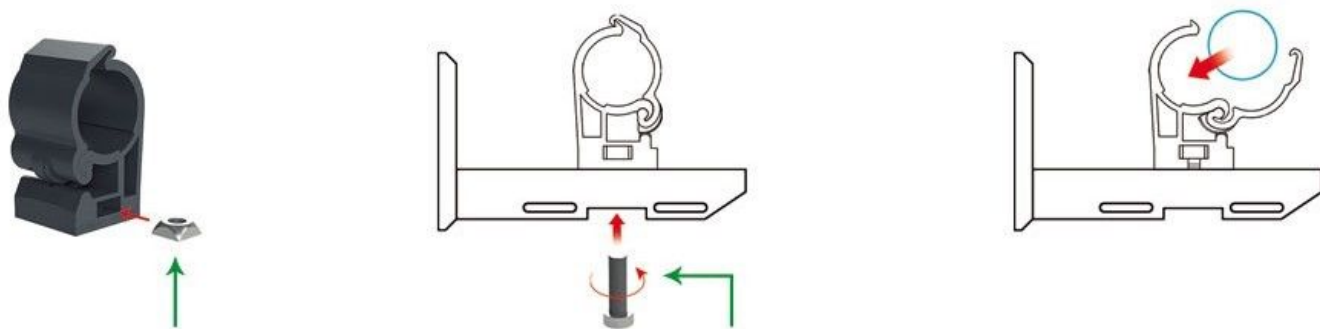

## Product Images

---

## Omschrijving

---

Het correct bevestigen van een leidingsysteem is zeer belangrijk! Houdt u rekening met uitzetting en krimp van de buis door het opwarmen en afkoelen van het leidingsysteem. Een niet correct opgehangen leidingsysteem kan grote krachten op de klemmen uitoefenen, waardoor de klemmen kunnen losraken. Leest u de montage instructie!

Sicomat heeft twee typen klemmen voor u. Model R244 is gemaakt van kunststof en wordt vooral gebruikt op vlakke wanden. De R244 klemmen hebben als voordeel dat ze met verschillende leidingdiameters zeer eenvoudig in lijn te zetten zijn met behulp van vulstukken.