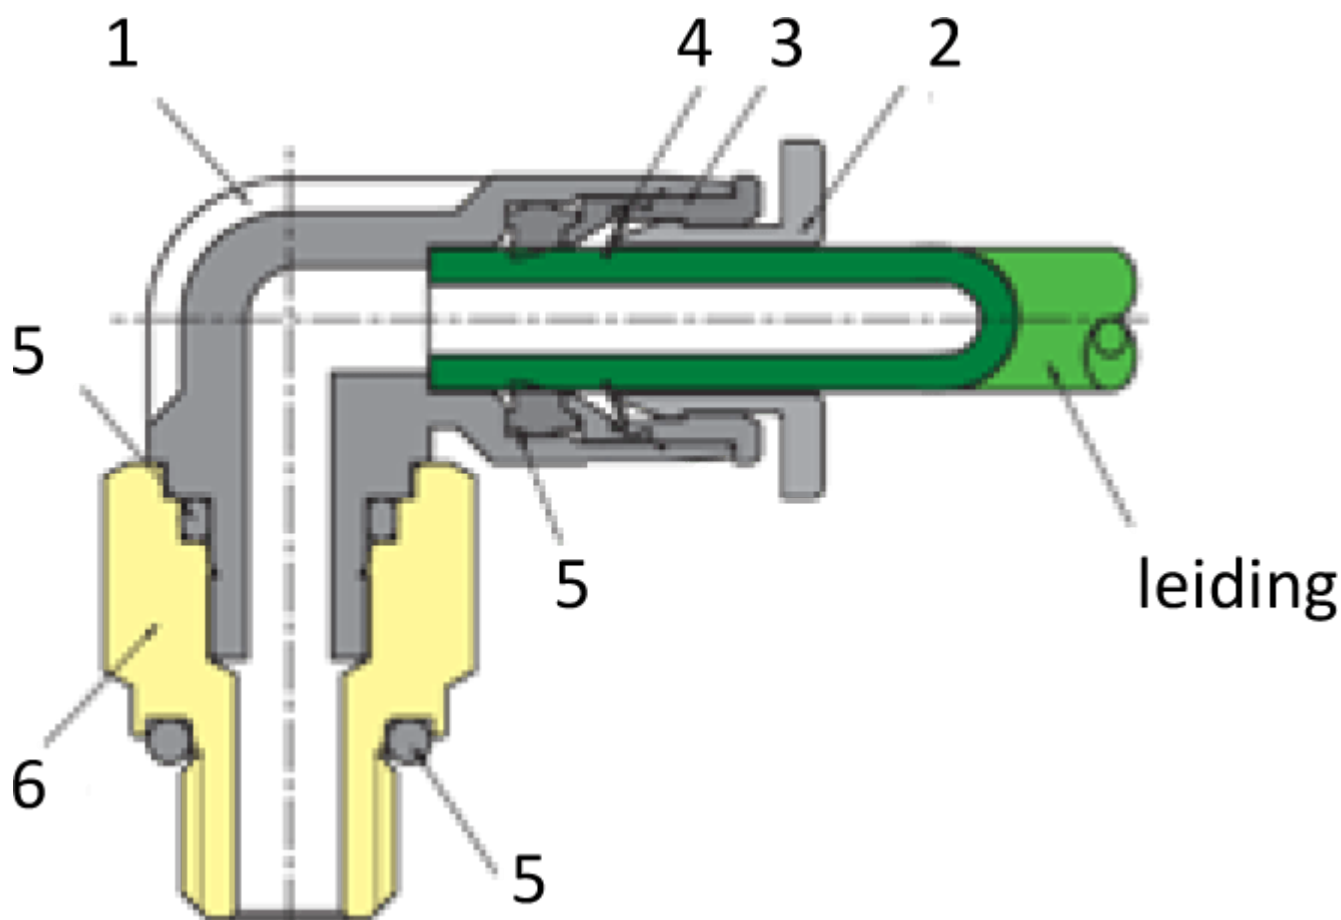

SNELHEIDSR. CIL PIF Ø06-M5 O-RING

Product Images

Omschrijving

Sang-A uit het Koreaanse Daegu is een echte push-in fittingen specialist en één van de wereldmarkt leidende partijen.

Naast meerdere fabrieken en een wereldwijd omvattend verkoopnetwerk zijn er ook grote en bekende pneumatiek leveranciers die de Sang-A producten onder privat-label verkopen. Door haar keuze voor kwaliteit groeit Sang-A, mede door haar sterke assemblageautomatisering en de geautomatiseerde testfaciliteiten. Op Sang-A kunt u bouwen.

Afgelopen jaren zijn de push-in fittingen geheel opnieuw ontworpen voor een nog compactere uitvoering en hogere werkdrukken. Door de voorspanning op de afdichtingslip heeft u een uitstekende afdichting ook bij vacuüm- toepassingen en of trillingen. U steekt de leiding makkelijk in. En de lipseal dicht perfect af, ook bij licht afwijkende leidingtoleranties.