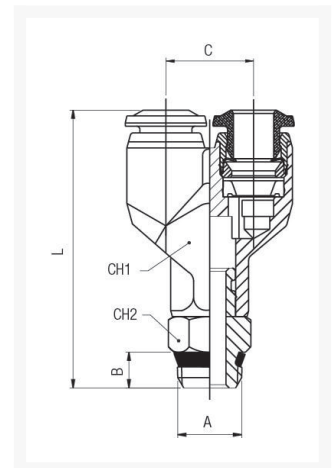

Y-INSCHROEF PIF Ø5/16-1/8 NPT/G/R

Product Images

Licht en compact zonder concessies

Deze INCH serie fittingen is ontwikkeld om te voldoen aan de meest extreme eisen binnen de pneumatische automatisering. Het is een serie fittingen van vernikkeld messing met technopolymeer die lichter en compacter is en veeleisende toepassingen hoge prestaties biedt. Deze fittingen zijn geschikt voor vacuüm toepassingen dankzij een speciaal ontwikkelde afdichting.

6	Gevormde afdichting	NBR
7	Draadafdichting	NBR
8	Draadbasis	Messing vernikkeld
9	Body	Technopolymeer PA
10	Afdichting	NBR

Afmetingen

Artikelnummer	Tube	A	B	C	L	CH1	CH2
PWT5/32-U01	5/32	1/8	5.5	11	38	10	11
PWT5/32-U02	5/32	1/4	7	11	40.5	10	14
PWT1/4-U01	1/4	1/8	5.5	13.5	43	12	11
PWT1/4-U02	1/4	1/4	7	13.5	45.5	12	14
PWT5/16-U01	5/16	1/8	5.5	15.5	46.5	14	11
PWT5/16-U02	5/16	1/4	7	15.5	49	14	14
PWT5/16-U03	5/16	3/8	7.5	15.5	49.5	14	17
PWT3/8-U02	3/8	1/4	7	19	56.5	17	14
PWT3/8-U03	3/8	3/8	7.5	19	57.5	17	17

PWT3/8-U04	3/8	1/2	9	19	60	17	21
PWT1/2-U03	1/2	3/8	7.5	22	66.5	20	17
PWT1/2-U04	1/2	1/2	9	22	68	20	21

Additional Information

EAN Code	8719426562215
Artikelnummer	PWT5/16-U01
Omschrijving	Geschikt voor in robotica toepassingen dankzij speciale configuraties
Aansluiting 1	Buitendraad
Merk	Aignep
Materiaal	Kunststof
Diameter	5/16" inch
Draadmaat 1	1/8"
Draadsoort 1	Universeel
Vorm	Y
Drukbereik	-0.99 / 20 bar
Temperatuurbereik	-20 °C - 80 °C
Gemiddeld	Water, Perslucht, Vacuum
Materiaal schroefdraad	Messing vernikkeld
Orienteerbaar	Ja