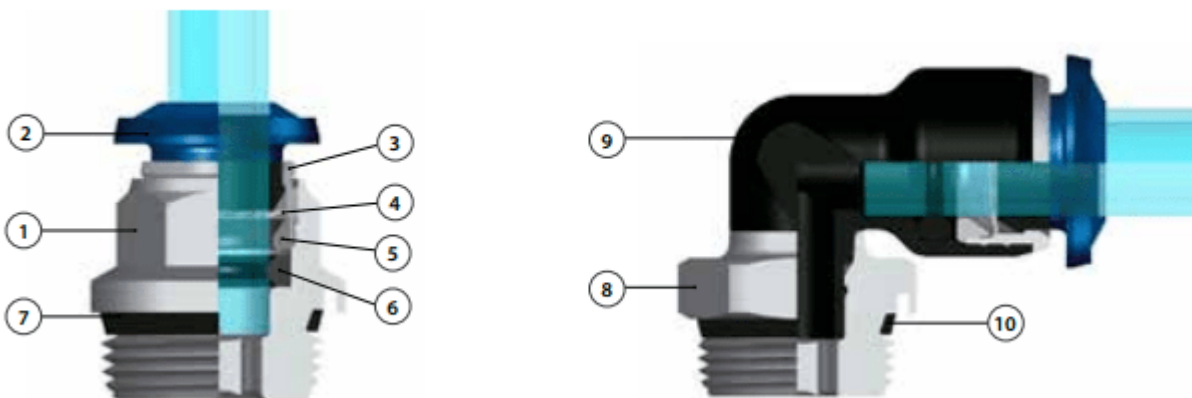

Licht en compact zonder concessies

Deze INCH serie fittingen is ontwikkeld om te voldoen aan de meest extreme eisen binnen de pneumatische automatisering. Het is een serie fittingen van vernikkeld messing met technopolymeer die lichter en compacter is en veeleisende toepassingen hoge prestaties biedt. Deze fittingen zijn geschikt voor vacuüm toepassingen dankzij een speciaal ontwikkelde afdichting.

Uw voordelen

- Snelle verbinding
- Full flow
- Toepasbaar bij vacuüm dankzij speciaal ontwikkelde afdichtingen
- Universal short schroefdraad
- Lichtgewicht en compact
- Geschikt voor in robotica toepassingen dankzij speciale configuraties
- Siliconenvrij

Toepassingen

- Robotica
- Voertuigtechniek
- Toepassingen met olievrije perslucht, industriewater, vacuüm

Materialen

1	Body	Messing vernikkeld
2	Spantang	POM
3	Capsule	Messing vernikkeld
4	Klemring	Staal AISI 301
5	Positioneerring	Technopolymeer