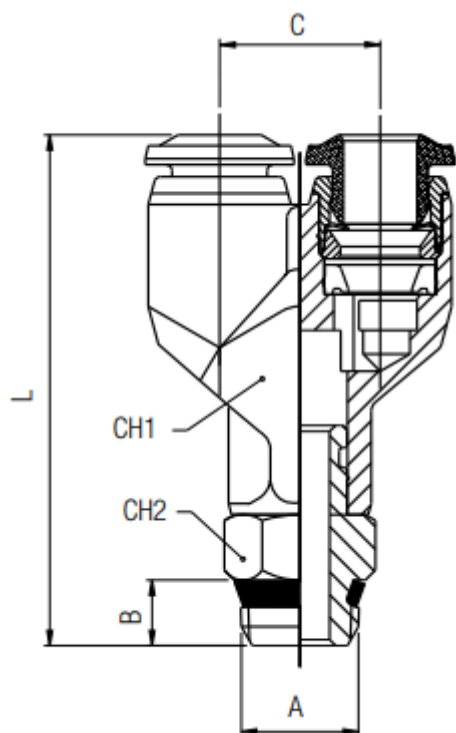

Y-INSCHROEF PIF Ø5/16-1/8 NPT/G/R

Product Images

Licht en compact zonder concessies

Deze INCH serie fittingen is ontwikkeld om te voldoen aan de meest extreme eisen binnen de pneumatische automatisering. Het is een serie fittingen van vernikkeld messing met technopolymeer die lichter en compacter is en veeleisende toepassingen hoge prestaties biedt. Deze fittingen zijn geschikt voor vacuüm toepassingen dankzij een speciaal ontwikkelde afdichting.

6	Gevormde afdichting	NBR
7	Draadafdichting	NBR
8	Draadbasis	Messing vernikkeld
9	Body	Technopolymeer PA
10	Afdichting	NBR

Afmetingen

Artikelnummer	Tube	A	B	C	L	CH1	CH2
PWT5/32-U01	5/32	1/8	5.5	11	38	10	11
PWT5/32-U02	5/32	1/4	7	11	40.5	10	14
PWT1/4-U01	1/4	1/8	5.5	13.5	43	12	11
PWT1/4-U02	1/4	1/4	7	13.5	45.5	12	14
PWT5/16-U01	5/16	1/8	5.5	15.5	46.5	14	11
PWT5/16-U02	5/16	1/4	7	15.5	49	14	14
PWT5/16-U03	5/16	3/8	7.5	15.5	49.5	14	17
PWT3/8-U02	3/8	1/4	7	19	56.5	17	14
PWT3/8-U03	3/8	3/8	7.5	19	57.5	17	17

PWT3/8-U04	3/8	1/2	9	19	60	17	21
PWT1/2-U03	1/2	3/8	7.5	22	66.5	20	17
PWT1/2-U04	1/2	1/2	9	22	68	20	21

Additional Information

EAN Code	8719426562215
Artikelnummer	PWT5/16-U01
Omschrijving	Geschikt voor in robotica toepassingen dankzij speciale configuraties
Aansluiting 1	Buitendraad
Merk	Aignep
Materiaal	Kunststof
Diameter	5/16" inch
Draadmaat 1	1/8"
Draadsoort 1	Universeel
Vorm	Y
Drukbereik	-0.99 / 20 bar
Temperatuurbereik	-20 °C - 80 °C
Gemiddeld	Water, Perslucht, Vacuum
Materiaal schroefdraad	Messing vernikkeld
Orienteerbaar	Ja