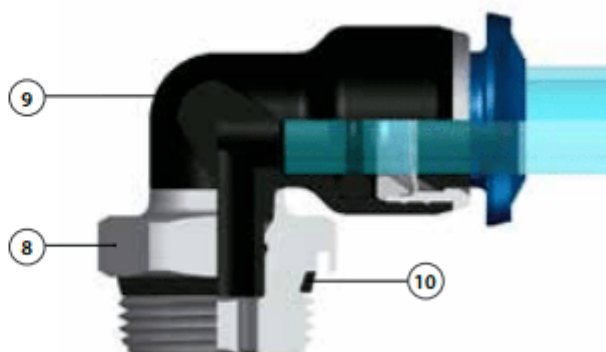

Licht en compact zonder concessies

Deze INCH serie fittingen is ontwikkeld om te voldoen aan de meest extreme eisen binnen de pneumatische automatisering. Het is een serie fittingen van vernikkeld messing met technopolymeer die lichter en compacter is en veeleisende toepassingen hoge prestaties biedt. Deze fittingen zijn geschikt voor vacuüm toepassingen dankzij een speciaal ontwikkelde afdichting.

Uw voordelen

- Snelle verbinding
- Full flow
- Toepasbaar bij vacuüm dankzij speciaal ontwikkelde afdichtingen
- Universal short schroefdraad
- Lichtgewicht en compact
- Geschikt voor in robotica toepassingen dankzij speciale configuraties
- Siliconenvrij

Toepassingen

- Robotica
- Voertuigtechniek
- Toepassingen met olievrije perslucht, industriewater, vacuüm

Materialen

1	Body	Messing vernikkeld
2	Spantang	POM
3	Capsule	Messing vernikkeld
4	Klemring	Staal AISI 301
5	Positioneerring	Technopolymeer