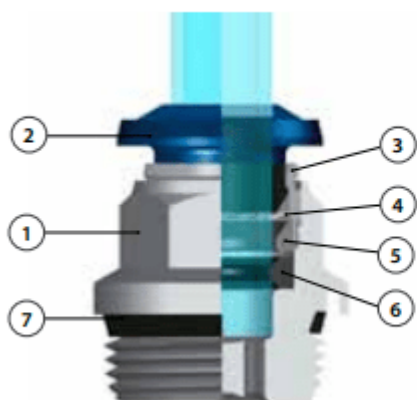

Licht en compact zonder concessies

Deze INCH serie fittingen is ontwikkeld om te voldoen aan de meest extreme eisen binnen de pneumatische automatisering. Het is een serie fittingen van vernikkeld messing met technopolymeer die lichter en compacter is en veeleisende toepassingen hoge prestaties biedt. Deze fittingen zijn geschikt voor vacuüm toepassingen dankzij een speciaal ontwikkelde afdichting.

Uw voordelen

- Snelle verbinding
- Full flow
- Toepasbaar bij vacuüm dankzij speciaal ontwikkelde afdichtingen
- Universal short schroefdraad
- Lichtgewicht en compact
- Geschikt voor in robotica toepassingen dankzij speciale configuraties
- Siliconenvrij

Toepassingen

- Robotica
- Voertuigtechniek
- Toepassingen met olievrije perslucht, industriewater, vacuüm

Materialen

1	Body	Messing vernikkeld
2	Spantang	POM
3	Capsule	Messing vernikkeld
4	Klemring	Staal AISI 301
5	Positioneerring	Technopolymeer