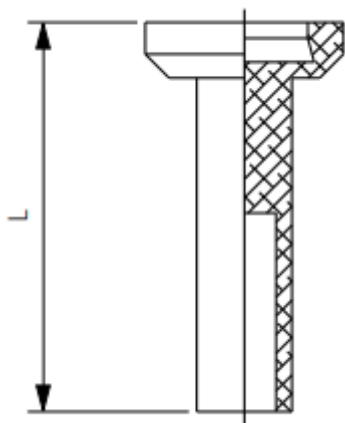

AFBLINDSTOPPJE Ø1/2

Product Images

Licht en compact zonder concessies

Deze INCH serie fittingen is ontwikkeld om te voldoen aan de meest extreme eisen binnen de pneumatische automatisering. Het is een serie fittingen van vernikkeld messing met technopolymeer die lichter en compacter is en veeleisende toepassingen hoge prestaties biedt. Deze fittingen zijn geschikt voor vacuüm toepassingen dankzij een speciaal ontwikkelde afdichting.

6	Gevormde afdichting	NBR
7	Draadafdichting	NBR
8	Draadbasis	Messing vernikkeld
9	Body	Technopolymeer PA
10	Afdichting	NBR

Afmetingen

Artikelnummer	Tube	L
PP1/8	1/8	18
PP5/32	5/32 (4)	23.5
PP1/4	1/4	24.5
PP5/16	5/16 (8)	26
PP3/8	3/8	28.5
PP1/2	1/2	28.5