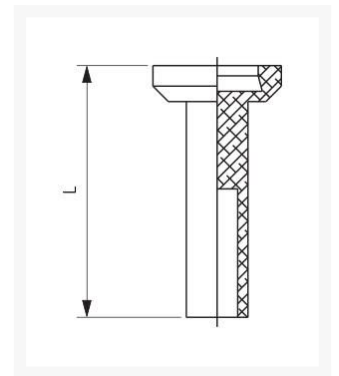

AFBLINDSTOPPJE Ø1/2

Product Images

Licht en compact zonder concessies

Deze INCH serie fittingen is ontwikkeld om te voldoen aan de meest extreme eisen binnen de pneumatische automatisering. Het is een serie fittingen van vernikkeld messing met technopolymeer die lichter en compacter is en veeleisende toepassingen hoge prestaties biedt. Deze fittingen zijn geschikt voor vacuüm toepassingen dankzij een speciaal ontwikkelde afdichting.

6	Gevormde afdichting	NBR
7	Draadafdichting	NBR
8	Draadbasis	Messing vernikkeld
9	Body	Technopolymeer PA
10	Afdichting	NBR

Afmetingen

Artikelnummer	Tube	L
PP1/8	1/8	18
PP5/32	5/32 (4)	23.5
PP1/4	1/4	24.5
PP5/16	5/16 (8)	26
PP3/8	3/8	28.5
PP1/2	1/2	28.5