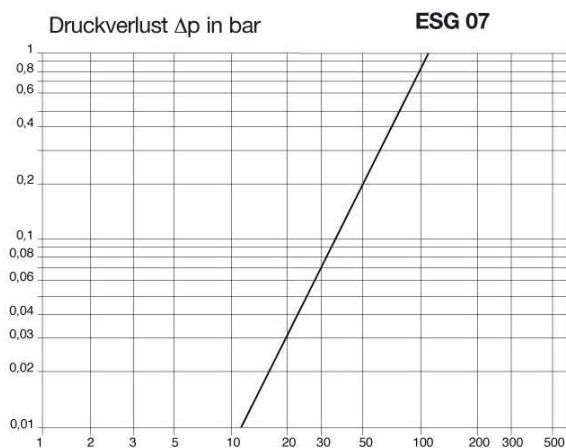

- *hoge luchtopbrengst.*  
1470 l/min bij 6 Bar bij een dP van 0,6 Bar  
1920 l/min bij 6 Bar bij een dP van 0,96 Bar

- *breed bereik.* Inzetbaar tussen 1 en 16 Bar (let op: niet voor vacuüm)
- geschikt voor een temperatuur van -15 tot +70°C
- *gebruiksgemak.*  
Aankoppelkracht bij 6 Bar: 80 N  
Afkoppelkracht bij 6 Bar: 45 N
- *lange levensduur.* Kan gegarandeerd 800.000 maal (bij 6 Bar)aan-en ontkoppelen. Dit betekent bij 100 schakelingen per werkdag een levensduur van 30 jaar!