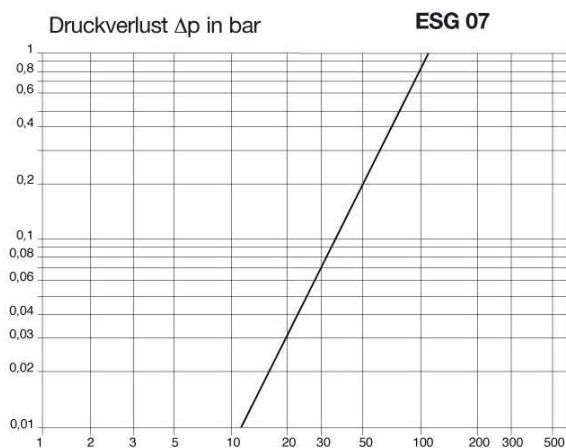

KOP.EUR7,2 VE BI G3/8 GRIP

Product Images

Wat maakt de ESG07 nu zo'n bijzonder aantrekkelijke koppeling?

ESG07 koppeling van Prevost is herkenbaar aan z'n groene band. De groene kleur is bij Prevost de kleur van de koppelingen die voldoen aan het EURO / 7.2 / 7.4 profiel. Het is een gripkoppeling en wordt dus bediend door een schuifhuls.

- *hoge luchtopbrengst.*
1470 l/min bij 6 Bar bij een dP van 0,6 Bar
1920 l/min bij 6 Bar bij een dP van 0,96 Bar

- *breed bereik.* Inzetbaar tussen 1 en 16 Bar (let op: niet voor vacuüm)
- geschikt voor een temperatuur van -15 tot +70°C
- *gebruiksgemak.*
Aankoppelkracht bij 6 Bar: 80 N
Afkoppelkracht bij 6 Bar: 45 N
- *lange levensduur.* Kan gegarandeerd 800.000 maal (bij 6 Bar)aan-en ontkoppelen. Dit betekent bij 100 schakelingen per werkdag een levensduur van 30 jaar!