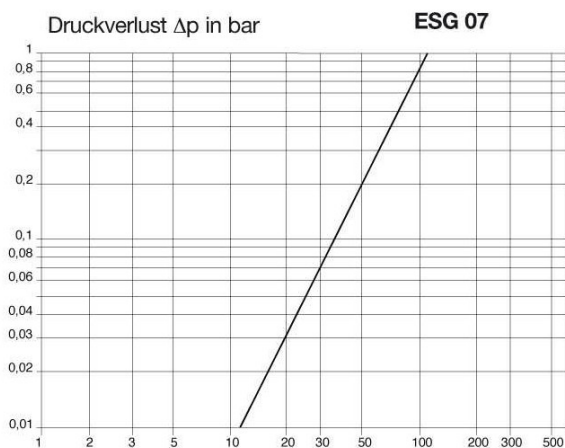

- *hoge luchtopbrengst.*  
1470 l/min bij 6 Bar bij een dP van 0,6 Bar  
1920 l/min bij 6 Bar bij een dP van 0,96 Bar

- *breed bereik.* Inzetbaar tussen 1 en 16 Bar (let op: niet voor vacuüm)
- geschikt voor een temperatuur van -15 tot +70°C
- *gebruiksgemak.*  
Aankoppelkracht bij 6 Bar: 80 N  
Afkoppelkracht bij 6 Bar: 45 N
- *lange levensduur.* Kan gegarandeerd 800.000 maal (bij 6 Bar)aan-en ontkoppelen. Dit betekent bij 100 schakelingen per werkdag een levensduur van 30 jaar!