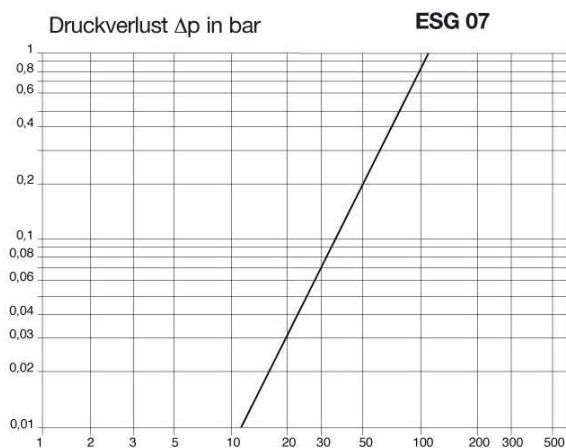

KOP.EUR7,2 VE BU R1/2 GRIP

Product Images

Wat maakt de ESG07 nu zo'n bijzonder aantrekkelijke koppeling?

ESG07 koppeling van Prevost is herkenbaar aan z'n groene band. De groene kleur is bij Prevost de kleur van de koppelingen die voldoen aan het EURO / 7.2 / 7.4 profiel. Het is een gripkoppeling en wordt dus bediend door een schuifhuls.

- *hoge luchtopbrengst.*
1470 l/min bij 6 Bar bij een dP van 0,6 Bar
1920 l/min bij 6 Bar bij een dP van 0,96 Bar

- *breed bereik.* Inzetbaar tussen 1 en 16 Bar (let op: niet voor vacuüm)
- geschikt voor een temperatuur van -15 tot +70°C
- *gebruiksgemak.*
Aankoppelkracht bij 6 Bar: 80 N
Afkoppelkracht bij 6 Bar: 45 N
- *lange levensduur.* Kan gegarandeerd 800.000 maal (bij 6 Bar)aan-en ontkoppelen. Dit betekent bij 100 schakelingen per werkdag een levensduur van 30 jaar!