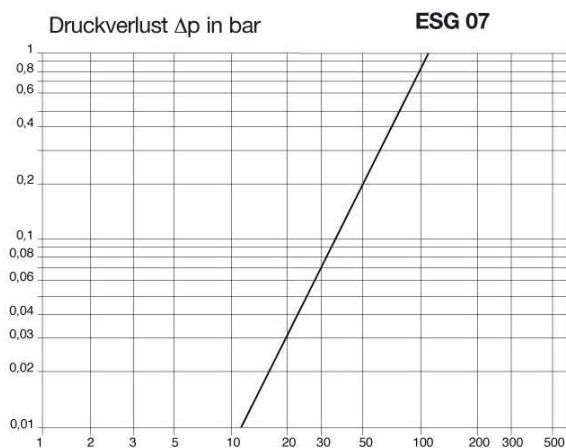

KOP.EUR7,2 VE SLANG Ø06 GRIP

Product Images

Wat maakt de ESG07 nu zo'n bijzonder aantrekkelijke koppeling?

ESG07 koppeling van Prevost is herkenbaar aan z'n groene band. De groene kleur is bij Prevost de kleur van de koppelingen die voldoen aan het EURO / 7.2 / 7.4 profiel. Het is een gripkoppeling en wordt dus bediend door een schuifhuls.

- *hoge luchtopbrengst.*
1470 l/min bij 6 Bar bij een dP van 0,6 Bar
1920 l/min bij 6 Bar bij een dP van 0,96 Bar

- *breed bereik.* Inzetbaar tussen 1 en 16 Bar (let op: niet voor vacuüm)
- geschikt voor een temperatuur van -15 tot +70°C
- *gebruiksgemak.*
Aankoppelkracht bij 6 Bar: 80 N
Afkoppelkracht bij 6 Bar: 45 N
- *lange levensduur.* Kan gegarandeerd 800.000 maal (bij 6 Bar)aan-en ontkoppelen. Dit betekent bij 100 schakelingen per werkdag een levensduur van 30 jaar!