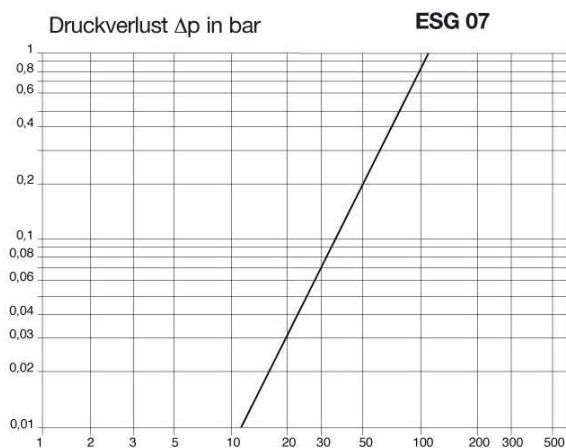

KOP.EUR7,2 VE SLANG Ø13 GRIP

Product Images

Wat maakt de ESG07 nu zo'n bijzonder aantrekkelijke koppeling?

ESG07 koppeling van Prevost is herkenbaar aan z'n groene band. De groene kleur is bij Prevost de kleur van de koppelingen die voldoen aan het EURO / 7.2 / 7.4 profiel. Het is een gripkoppeling en wordt dus bediend door een schuifhuls.

- *hoge luchtopbrengst.*
1470 l/min bij 6 Bar bij een dP van 0,6 Bar
1920 l/min bij 6 Bar bij een dP van 0,96 Bar

- *breed bereik.* Inzetbaar tussen 1 en 16 Bar (let op: niet voor vacuüm)
- geschikt voor een temperatuur van -15 tot +70°C
- *gebruiksgemak.*
Aankoppelkracht bij 6 Bar: 80 N
Afkoppelkracht bij 6 Bar: 45 N
- *lange levensduur.* Kan gegarandeerd 800.000 maal (bij 6 Bar)aan-en ontkoppelen. Dit betekent bij 100 schakelingen per werkdag een levensduur van 30 jaar!