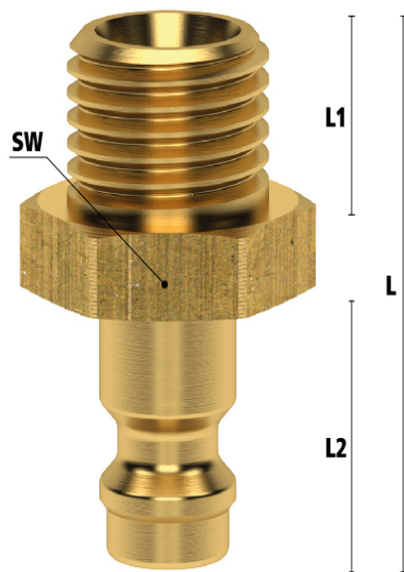

Dimensies

Artikelnummer	Draad	L	SW	L1	L2	Gewicht
ESM101NA	M10x1	26	13	8	14	11
ESM121NA	M12x1,5	28,5	17	10	14	18
ESM141NA	M14x1,5	28,5	17	10	14	19
ESM18NA	1/8" BSPP	25	13	7	14	11
ESM14NA	1/4" BSPP	27,5	17	9	14	18
ESM38NA	3/8" BSPP	27,5	19	9	14	21