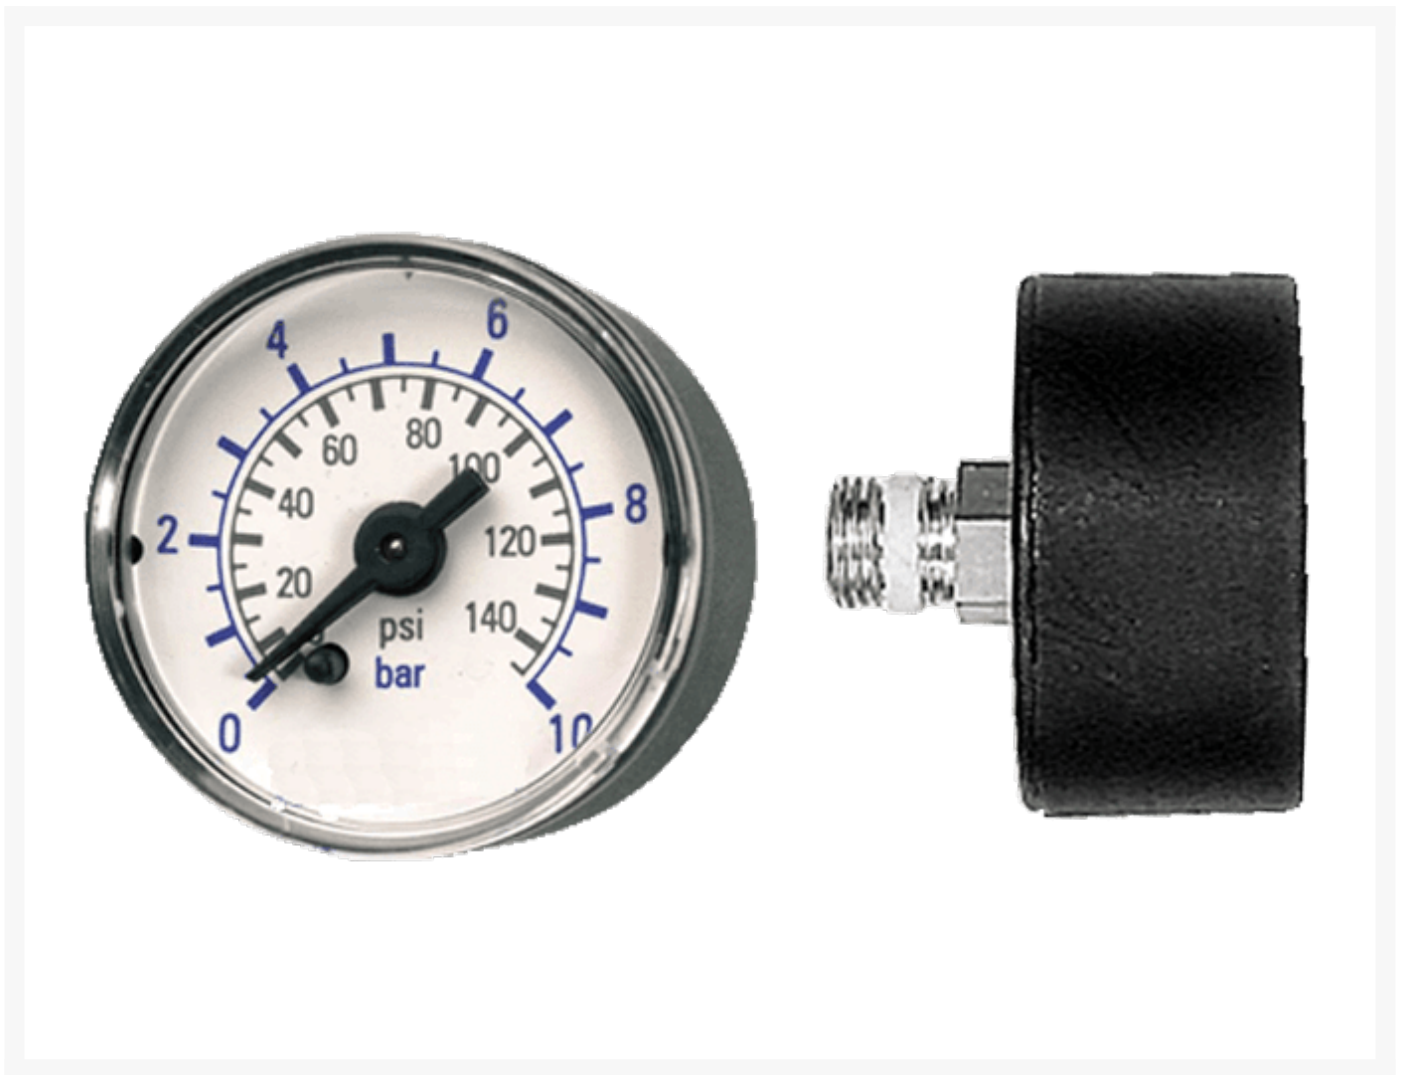

MANOMETER 0-1 BAR G1/8 Ø40

Product Images

Additional Information

EAN Code	8719426587003
Artikelnummer	KMM4001
Aansluitmaat	1/8" BSPP
Diameter	Ø40 mm
Drukschaal	0-1 bar
Materiaal	Kunststof