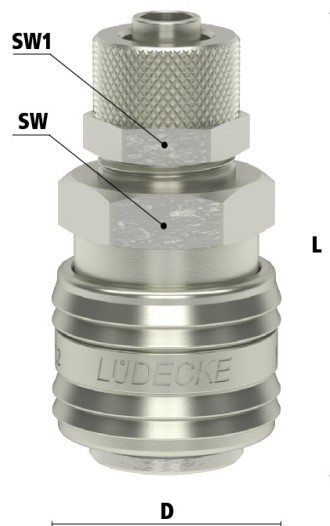

Éénhandsbediening

Koppelen: steek de nippel in de koppeling.

Ontkoppelen: Schuif het huis van de koppeling naar achteren.

Materialen

Body	Messing MS 58 vernikkeld
Huls	Messing MS 58 vernikkeld
Body klep	Messing MS 58 vernikkeld
Klep	Messing MS 58 vernikkeld
Plug	Messing MS 58 vernikkeld
Vering	RVS 1.4310
Pen	RVS 1.4305
Afdichtingen	NBR

Specificaties

Maximale werkdruk	35 bar
Werktemperatuur	-20 °C - +100 °C
DN	7.2
Draad	ISO 228
Stroomsnelheid	630 l/min
Bediening	Één hand
Media	Lucht/overig

Dubbelzijdige afsluiting

Koppeling - nippel

- Dubbele afsluiting om te voorkomen dat er media lekt bij het ontkoppelen
- Het ontwerp van de kleppen is gericht op het vloeien van media vanuit de koppeling naar de nippel
- Geschikt voor laag vacuum bij lage koppelkracht
- Kan gebruikt worden in toepassingen in pneumatiek of meet- en regeltechniek
- Kleppen aan beide zijden
- Wanneer ontkoppeld blijft de media in de slang, waardoor de druk op peil blijft

Let op: deze koppelingen kunnen gebruikt worden met insteeknippels DN 7.2 zonder klep. Echter, dubbelzijdige afsluiting insteeknippels kunnen niet verbonden worden met de standaard DN 7.2 koppelingen.

Dimensies

Artikelnummer	Slang	L	SW	D	SW1	Gewicht
ESN4TQAB	4x6 mm	44	22	27	12	73
ESN6TQAB	6x8 mm	44	22	27	14	78
ESN8TQAB	8x10 mm	48	22	27	17	83
ESN9TQAB	9x12 mm	48	22	27	17	85

Additional Information

EAN Code	8719426594209
Artikelnummer	ESN9TQAB
Doorlaat	DN 7,2
Fabrikant	Ludecke
Insteeknippel of snelkoppeling?	Snelkoppeling
Profiel	Euro
Veiligheidsnorm	Niet conform ARBO
Aansluiting	9x12 mm
Bediening	Schuifhuls
Klep	Ja, dubbele afsluiting
Materiaal	Messing vernikkeld
Type aansluiting	Slangpilaar opschroefwartel
Merk	Ludecke