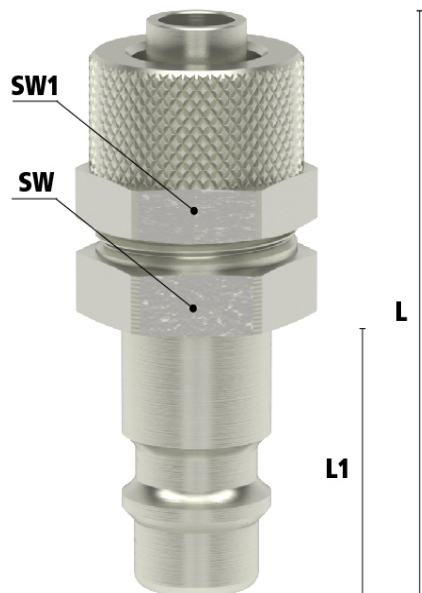

Slang	L	SW	L1	SW1	Gewicht
4x6 mm	34	12	20	/	18
6x8 mm	34	14	20	/	19
8x10 mm	43	17	20	17	38
9x12 mm	43	17	20	17	36